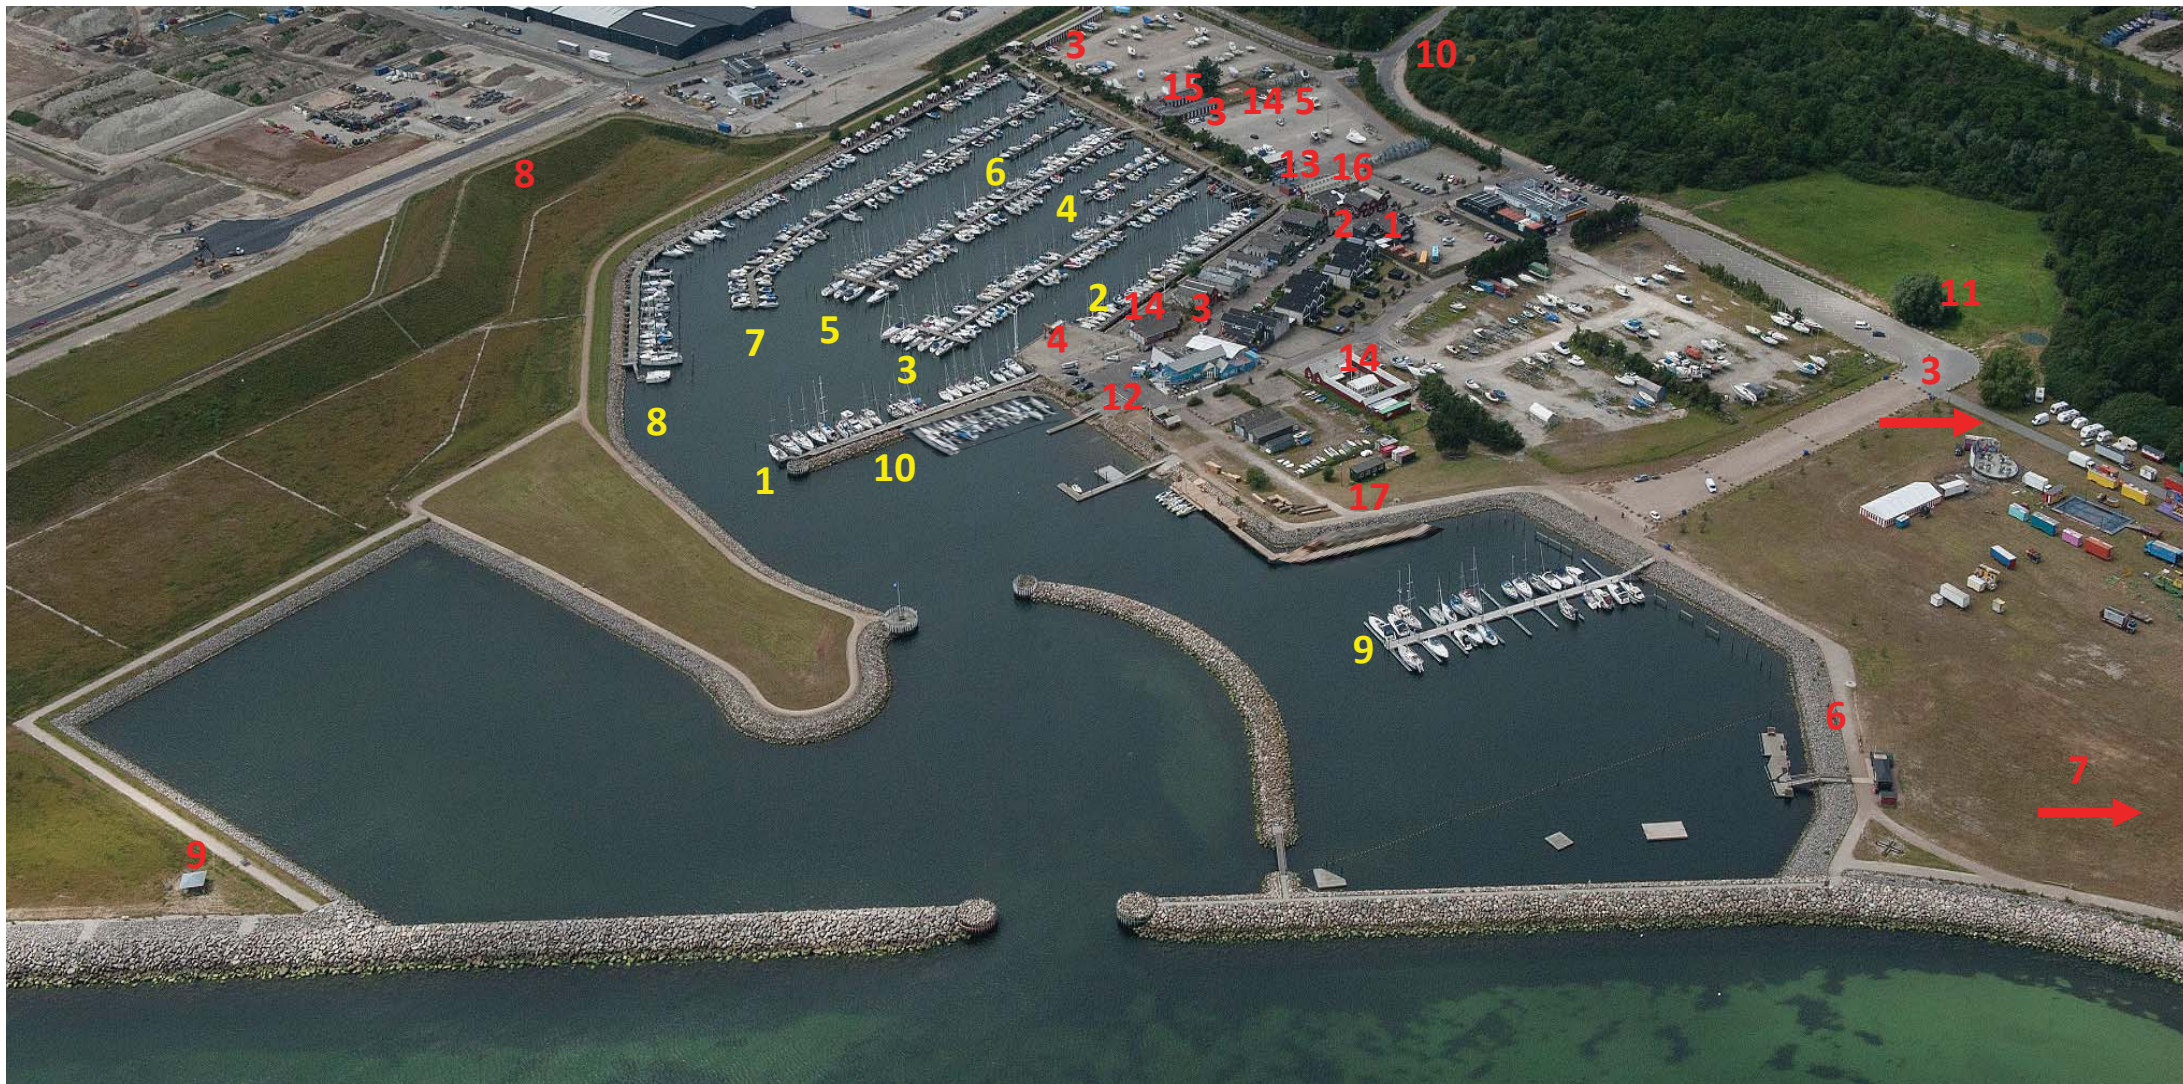

Oversigtskort – Køge Marina

1. Havnekontoret, 2. Toilet og bad, 3. Toilet, 4. Servicekaj: benzin/diesel, mastekran og tømningssanlæg, 5. Legeplads, 6. Havnebad, 7. Badestrand, 8. Trappe til udsigt (syd-højden), 9. Fiskeplatforme, 10. Tangmoseskoven, 11. Stationære motionsmaskiner, 12. Slæbested, 13. Travelift, 14. Hjertestarter, 15. Grillplads, 16. Affalds-container, 17. Promenadedæk med enkelte langskibspladser. Bronumre er markeret med gul, Bro 1-10.