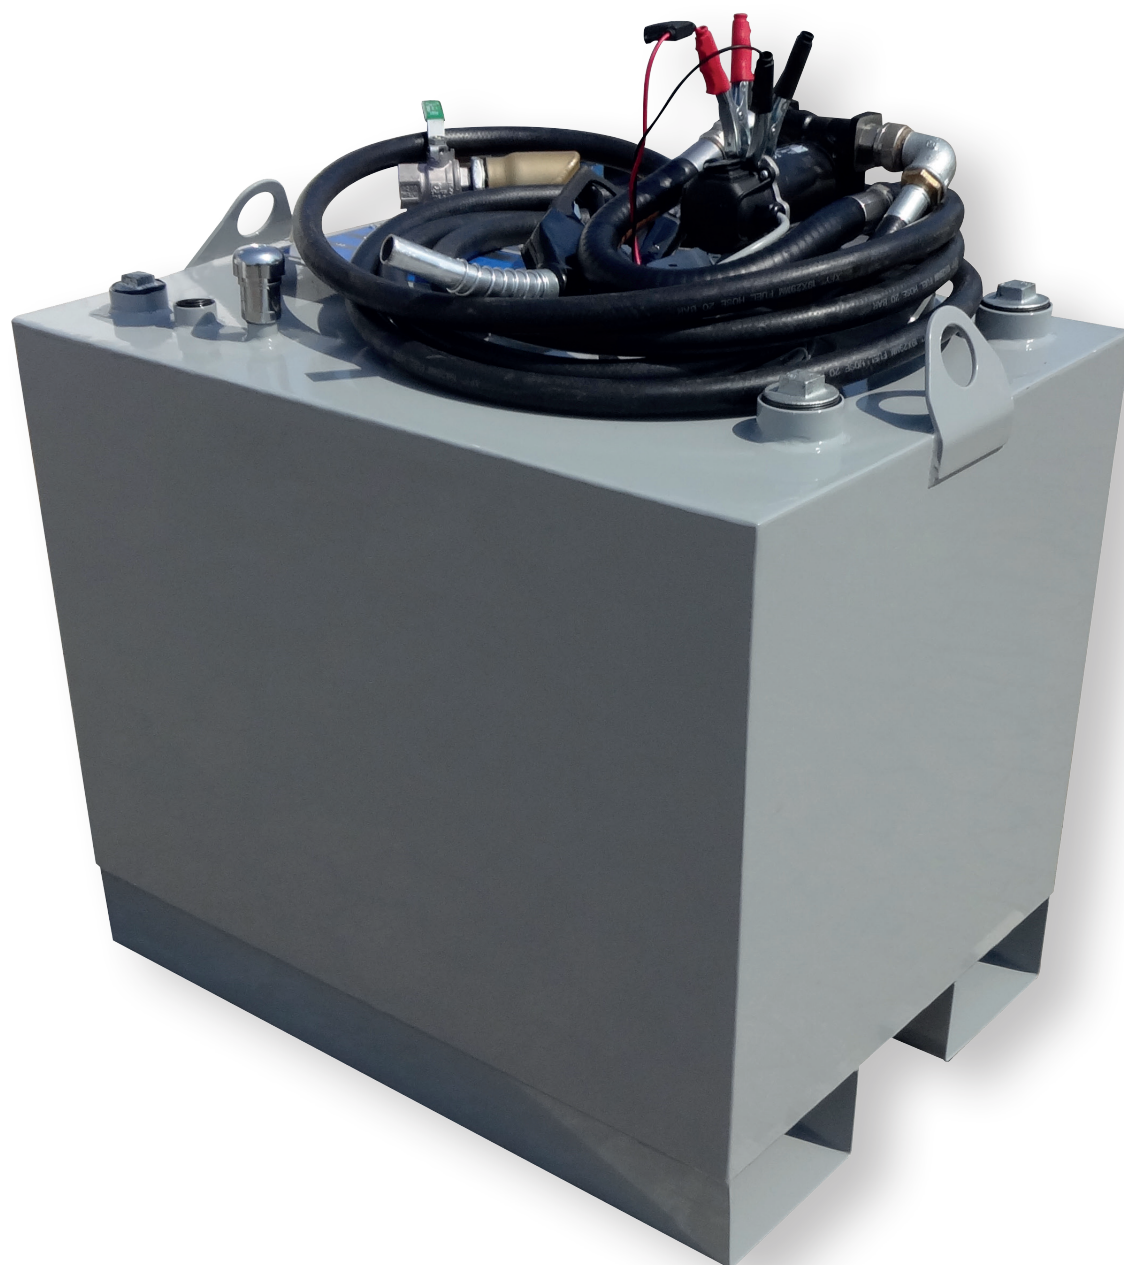

TransMaster med dør

Opbevaringsrum til værktøj og udstyr H1000 x 600 x 1100
Dobbeltvægget ADR transporttank godkendt til både diesel og benzin
Nem at montere med pumpeudstyr
Sikker og miljøvenlig tank, med indvendig skulpeplade
Ydretanken kan opbevare 125% af indertankens volumen
600 x 600 mm mandekarm
Muffe under inder-og ydretank til brug ved tømning og rensning af tank.
Stabelbar - 2stk i højden med væske
4 stk. løfteøjer
Trucklommer
Sandblæst og malet til C3, 140 micron
ADR/RID 2011 godkendt/ UN1202 og UN1203

Standard udstyr monteret:

(Udstyret varierer- afhængigt af modtager land)

- 1 stk. 1" sugerør
- Niveaumåler
- 2" påfyldningsdæksel
- Tankalarm med 1" Kuglehane
- Væltetsikring

Ekstra udstyr:

- 12, 24 eller 230 volt pumpe
- K33 Tæller
- Filter
- Slange
- Aut. pistol
- Løftkæder
- Lynkoblinger
- Overfyldningsalarm

Trailer monteret med ADR tank

ADR/IBC godkendt tank til transport af diesel ved vej transport
Dobbeltvægget ADR transporttank godkendt til både diesel og benzin
Nem at montere med pumpeudstyr
Sikker og miljøvenlig tank, med indvendig skulpeplade
Ydretanken kan opbevare 125% af indertankens volumen
Sugerør til tømning af rum mellem inder- og ydretank
Muffe under inder- og ydretank til brug ved tømning og rensning af tank.
4 stk. løfteøjer
Sandblæst og malet til C3, 140 micron
ADR/RID 2011 godkendt/ UN1202 og UN1203
Leveres med DVS lovpligtige mærkeplader og fareskilte
Leveres synet med nummerplade
EC Certificate trailer