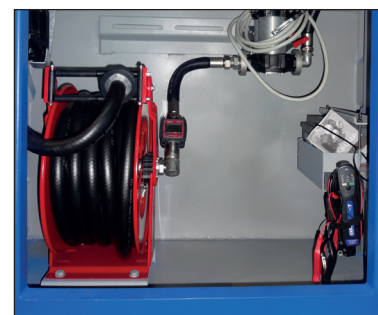

Standard udstyr monteret:

(Udstyret varierer- afhængigt af modtager land)

- Pistolholder
- 2 stk. 1" sugerør
- Niveaumåler
- 2" påfyldningsdæksel
- Tankalarm med 1" Kuglehane
- Væltedekning
- 6 kg brandslukker
- Skab til brandslukker
- Div. faremærker

Ekstra udstyr:

- 12, 24 eller 230 volt pumpe
- K33 Tæller
- Filter
- Slange
- Aut. pistol
- Lynkoblinger
- Overfyldningsalarm
- Hængelås