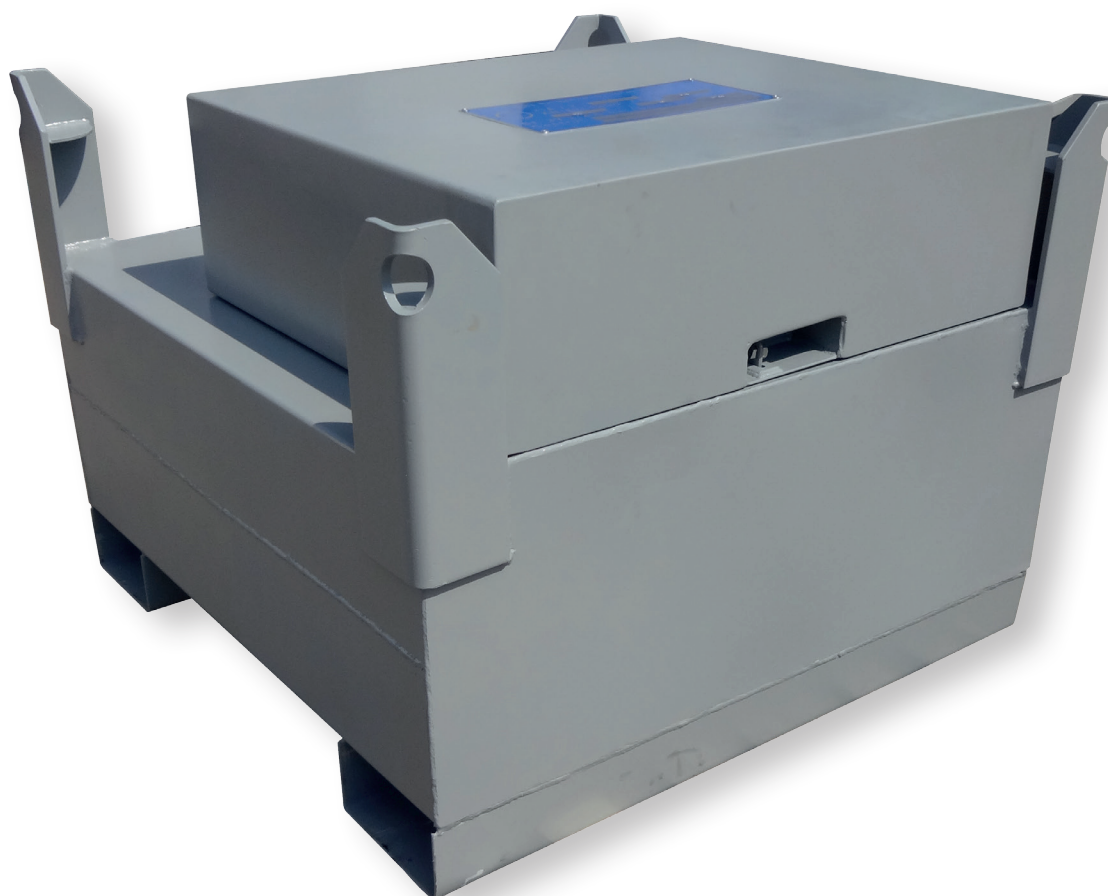

ADR Transporttanke

PRODUKT	VOLUME I LITER	DIMENSIONER I MM	VÆGT I KG	VARENUMMER	PRIS KR.
Trailertank	100	L600 x B500 x H700	63	161675	5.647,-
Trailertank	200	L600 x B600 x H900	86	161680	5.945,-
Trailertank	300	L800 x B600 x H950	121	161685	6.385,-
Trailertank	400	L1000 x B1000 x H750	134	161690	7.933,-
Trailertank	500	L1000 x B1000 x H850	160	161695	8.888,-
Trailertank	600	L1000 x B1000 x H950	199	161701	9.599,-
Trailertank	750	L750 x B1000 x H1350	224	161702	9.928,-
Trailertank	1000	L1000 x B1000 x H1350	256	161703	10.676,-
Trailertank	1500	L1500 x B1000 x H1350	320	161704	12.672,-
Trailertank	2000	L2000 x B1000 x H1350	416	161705	14.998,-
Trailertank	2500	L2500 x B1000 x H1350	480	161707	15.940,-
Trailertank	3000	L3000 x B1000 x H1350	558	161709	18.494,-