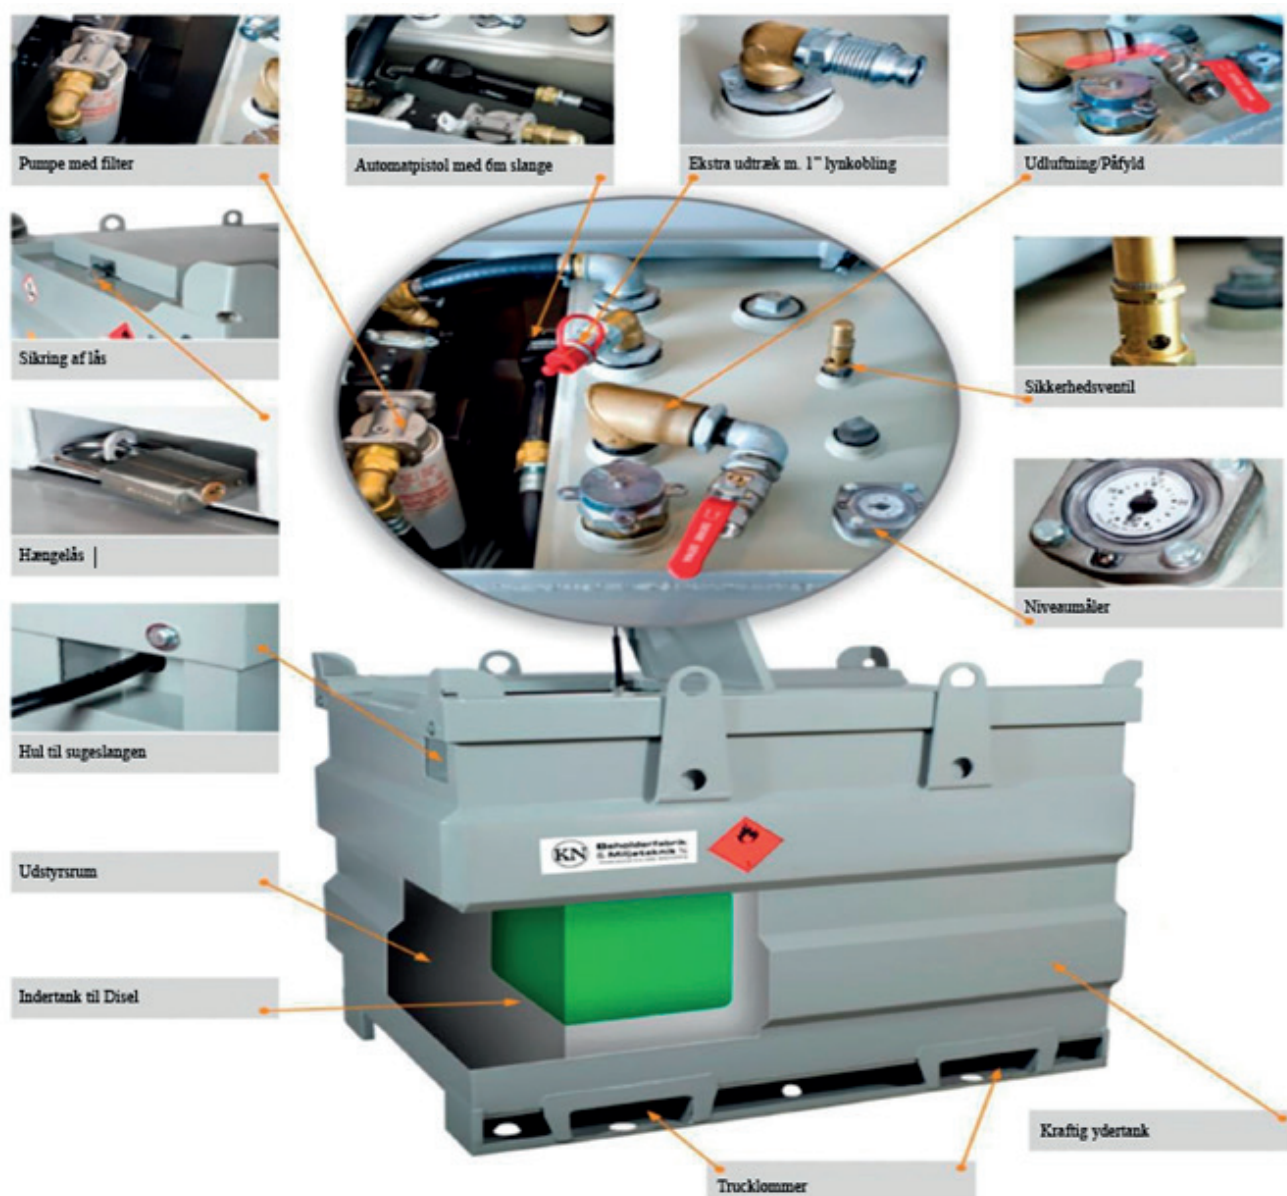

TransMaster

Dobbeltvægget ADR transporttank godkendt til både diesel og benzin
Nem at montere med pumpeudstyr
Sikker og miljøvenlig tank, med indvendig skulpeplade
Ydretanken kan opbevare 125% af indertankens volumen
Sugerør til tømning af rum mellem inder-og ydretank
600 x 600 mm mandekarm
Muffe under inder-og ydretank til brug ved tømning og rensning af tank.
Stabelbar - 2stk i højden med væske
4 stk. løfteøjer
Trucklommer
Sandblæst og malet til C3, 140 micron
ADR/RID 2011 godkendt / UN1202 og UN1203

STANDARD UDSTYR MONTERET:

(Udstyret varierer- afhængigt af modtager land)

- 2 stk. 1" sugerør
- Niveaumåler
- 2" påfyldningsdæksel
- Tankalarm med 1" Kuglehane
- Væltet sikring
- Pistolholder

EKSTRA UDSTYR:

TransMaster med dør

Opbevaringsrum til værktøj og udstyr H1000 x 600 x 1100
Dobbeltvægget ADR transporttank godkendt til både diesel og benzin
Nem at montere med pumpeudstyr
Sikker og miljøvenlig tank, med indvendig skulpeplade
Ydretanken kan opbevare 125% af indertankens volumen
600 x 600 mm mandekarm
Muffe under inder-og ydretank til brug ved tømning og rensning af tank.
Stabelbar - 2stk i højden med væske
4 stk. løfteøjer
Trucklommer
Sandblæst og malet til C3, 140 micron
ADR/RID 2011 godkendt/ UN1202 og UN1203

Standard udstyr monteret:

(Udstyret varierer- afhængigt af modtager land)

- 1 stk. 1" sugerør
- Niveaumåler
- 2" påfyldningsdæksel
- Tankalarm med 1" Kuglehane
- Væltetsikring

Ekstra udstyr:

- 12, 24 eller 230 volt pumpe
- K33 Tæller
- Filter
- Slange
- Aut. pistol
- Løftkæder
- Lynkoblinger
- Overfyldningsalarm