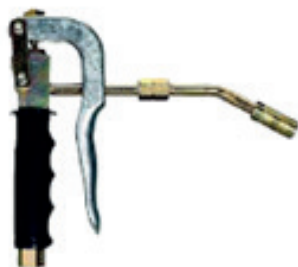

PRODUKT	VARE NR.	PRIS
HØJTRYKS FEDT PISTOL	593375	293,-

- Tilslutning 1/8" hun
- Max. Arbejdstryk 550 bar
- Fast vinkel afgang med 4 kæber
- Ergonomisk design og sikkerhedshåndtag

PRODUKT	VARE NR.	PRIS
TRYK REGULATOR <i>med vandudskiller og smøreenhed</i>	581357	366,-