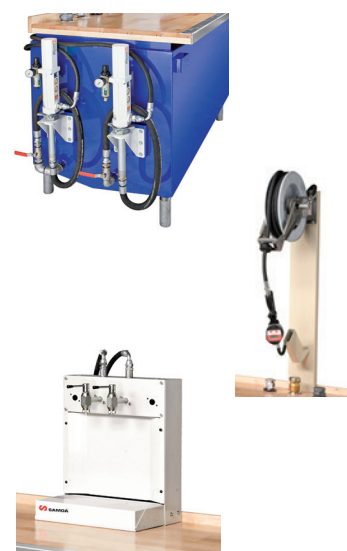

PRODUKT	MÅL	VARENR	PRISER
1000 liter smøreolietank	B650 x H750 x L2000	191901	8.798,-
1200 liter smøreolietank	B750 x H800 x L2000	191902	9.964,-
1500 liter smøreolietank	B750 x H800 x L2500	191905	11.130,-
1800 liter smøreolietank	B750 x H800 x L3000	191906	12.879,-
2000 liter smøreolietank	B750 x H750 x L3500	191907	13.795,-
2350 liter smøreolietank	B750 x H800 x L4000	191908	15.370,-

Mål ekskl. ben og bordplade.

PRODUKT	MÅL	VARENR	PRISER
Bordplade til 1000 liter smøreolietank	B700 x H40 x L2000	191931	3.376,-
Bordplade til 1200 liter smøreolietank	B800 x H40 x L2000	191932	3.741,-
Bordplade til 1500 liter smøreolietank	B800 x H40 x L2500	191935	4.295,-
Bordplade til 1800 liter smøreolietank	B800 x H40 x L3000	191936	4.847,-
Bordplade til 2000 liter smøreolietank	B750 x H40 x L3500	191937	5.400,-
Bordplade til 2400 liter smøreolietank	B800 x H40 x L4000	191938	5.875,-

PRODUKT	VARE NR.	PRIS
Endegavlsbeslag	191920	295,-

PRODUKT	VARE NR.	PRIS
Tårn	191921	1.500,-

PRODUKT	VARE NR.	PRIS
Skotplade	191922	1.675,-