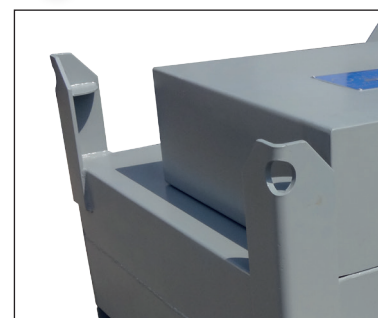

Trailertank - Enkeltvægget ADR tank

Enkeltvægget transporttank
Nem at montere med pumpeudstyr
Sikker og miljøvenlig tank, med indvendig skulpeplade
Stor og kraftigt designet tyverikasse
Forberedt til montering af løftearm
Stabelbar, hvilket reducerer fragtomkostningerne
4 stk. kraftige løfteøjer
Trucklommer
Sandblæst og malet til C3
ADR/RID 2011 godkendt/ UN1202 og UN1203

Standard udstyr monteret:

(Udstyret varierer afhængigt af modtager land)

- 2 stk. 1" sugerør
- Niveaumåler
- 2" påfyldningsdæksel
- Tankalarm med 1" Kuglehane
- Væltsikring

Ekstra udstyr:

- 12, 24 eller 230 volt pumpe
- K33 Tæller
- Filter
- Slange
- Aut. pistol
- Løfteskæder
- Lynkoblinger
- Overfyldningsalarm
- Hængelås