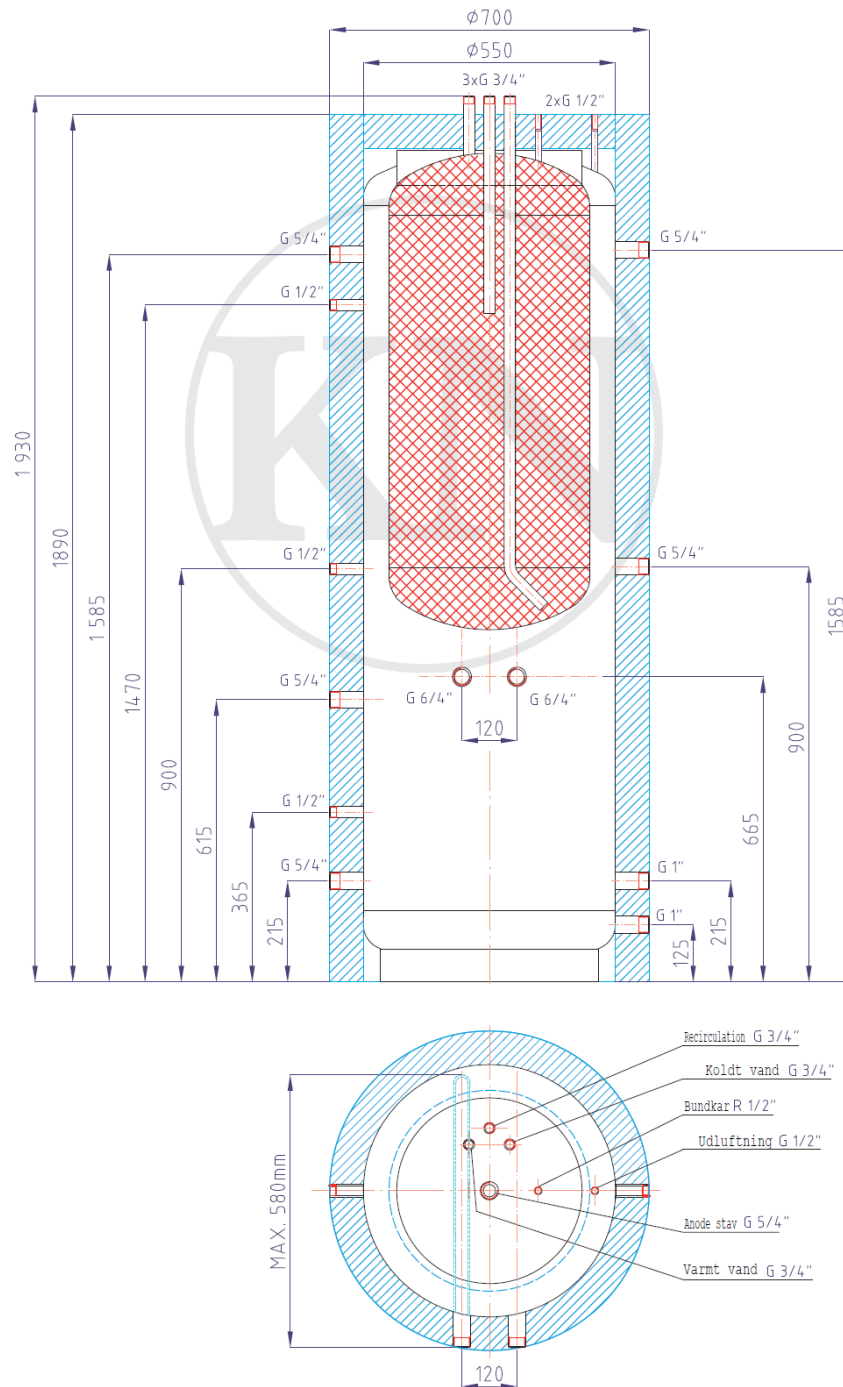

Akkumuleringstank DUO E 380/120 GO

kode: 10777

Samlet volumen af tanken	380 l
Volumen af den indre varmtvandsbeholder	120 l
Maksimal driftstemperatur af tanken	100 °C
Maksimalt driftstryk af det ydre kar	3 bar
Maksimalt driftstryk af varmtvandsbeholderen	6 bar
Vægt af tom beholder	160 kg