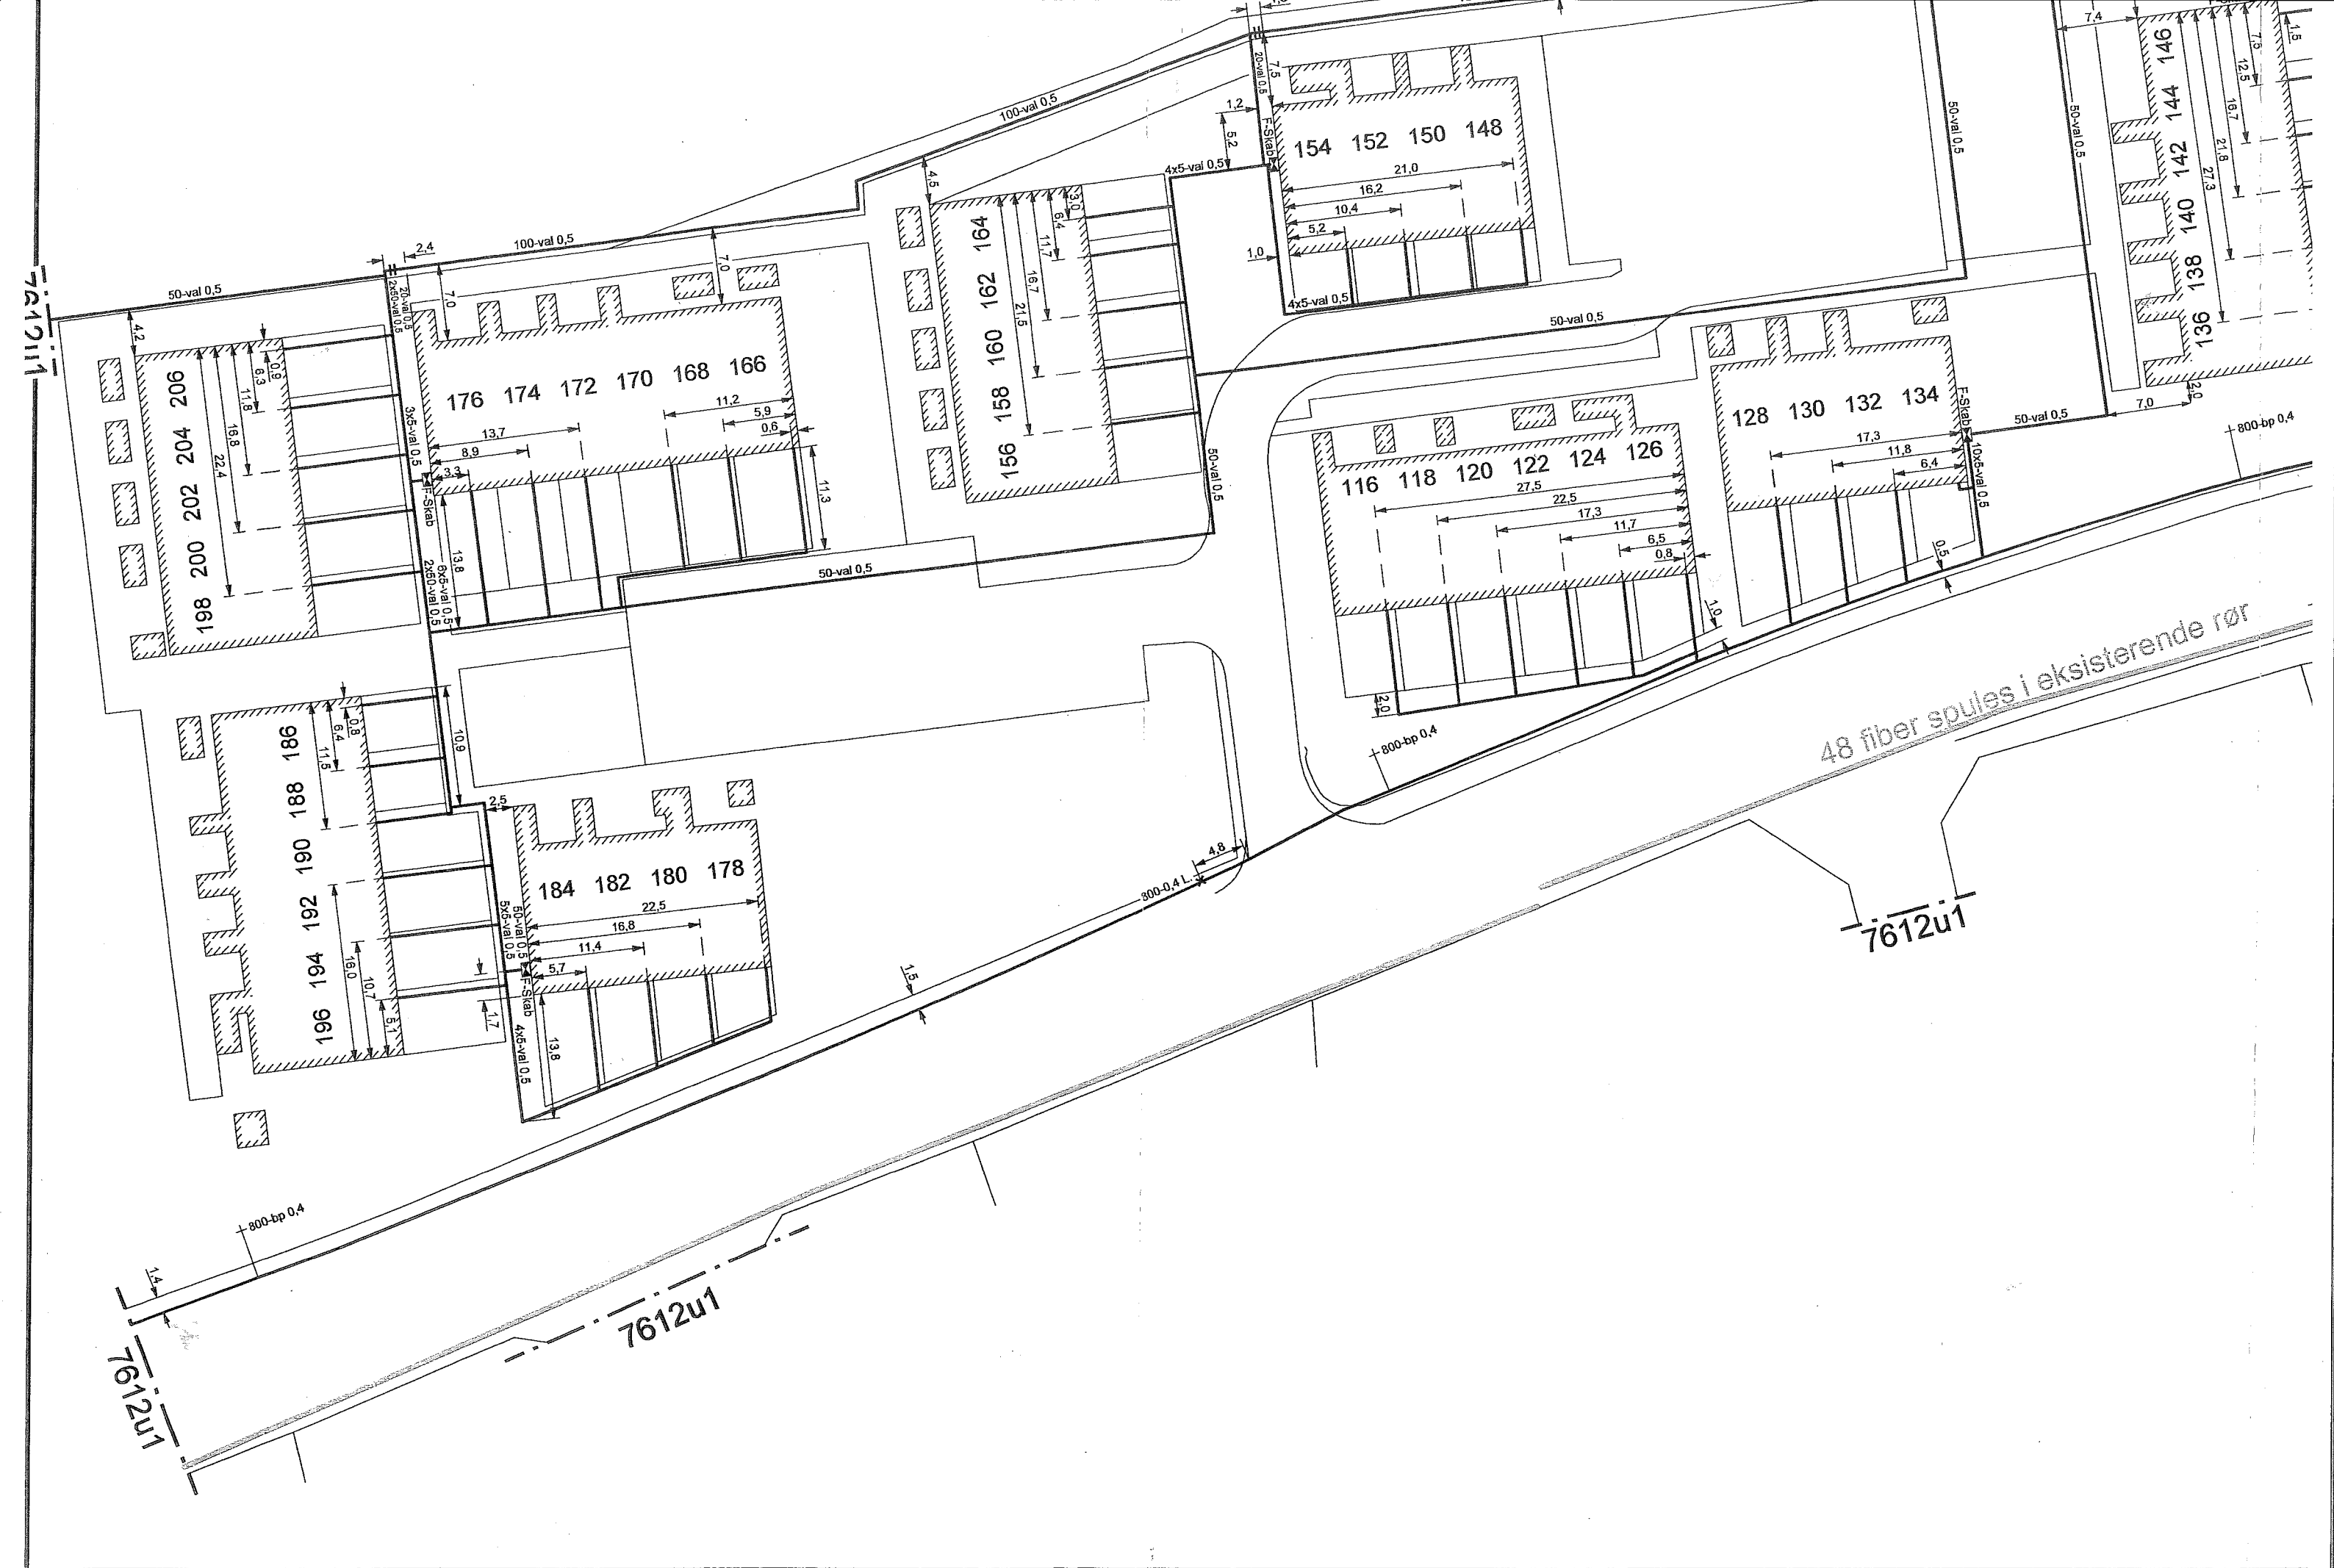

7612u1

7612u1

7612u1

48 fiber spules i eksisterende rør